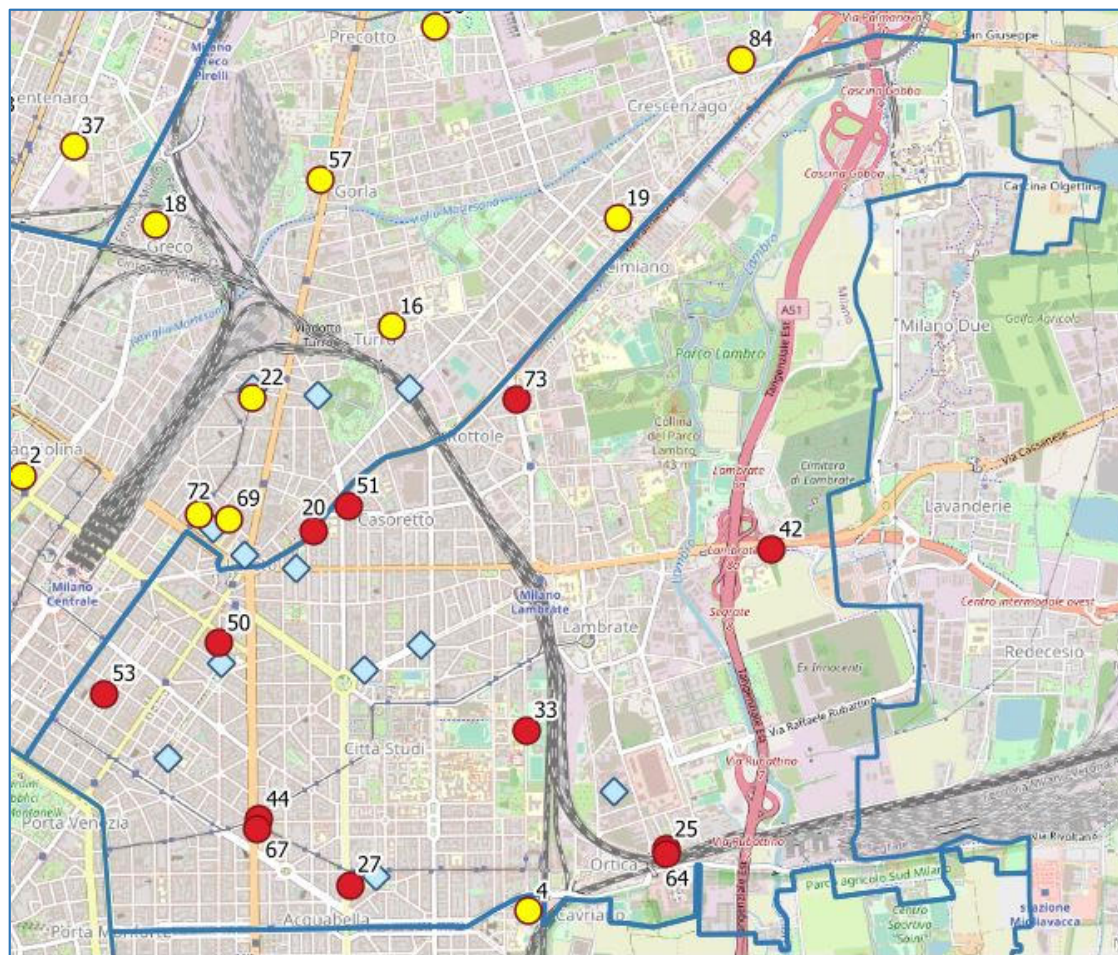

Proposte - Municipio 3

Progr.	Area Interessata	Scuola di Riferimento
20	Via Andrea Costa	Scuola Infanzia Via Costa, 22
25	Via Zambaldi	I.C. Guido Galli - Scuola primaria "E. Toti"
27	Viale Romagna, Via Tajani	I.C. "Guido Galli" Plesso Romagna Plesso Bonetti
33	Via Valvassori Peroni Via Pascal, Via Clericetti	I.C. A. Scarpa
42	Via Rombon, Via Canelli	Scuola paritaria "Fondazione Sacro Cuore"
44	Viale Abruzzi, Piazza Ascoli	Liceo "Virgilio"
50	Via Monteverdi	Scuola Secondaria di 1°grado "Santa Caterina da Siena"
51	Piazza Durante, Viale Lombardia	IIS "Caterina da Siena"
53	Via Benedetto Marcello, Via Boscovich	Liceo Volta, Scuola infanzia Benedetto Marcello
64	Via Cima, Via Zambaldi	Scuola Primaria "E. Toti" - Via Cima, 15
67	Piazza Ascoli	Scuola media statale "Gian Battista Tiepolo"
73	Via Carnia	Scuola primaria "E. Fermi"

In azzurro le piazze aperte esistenti