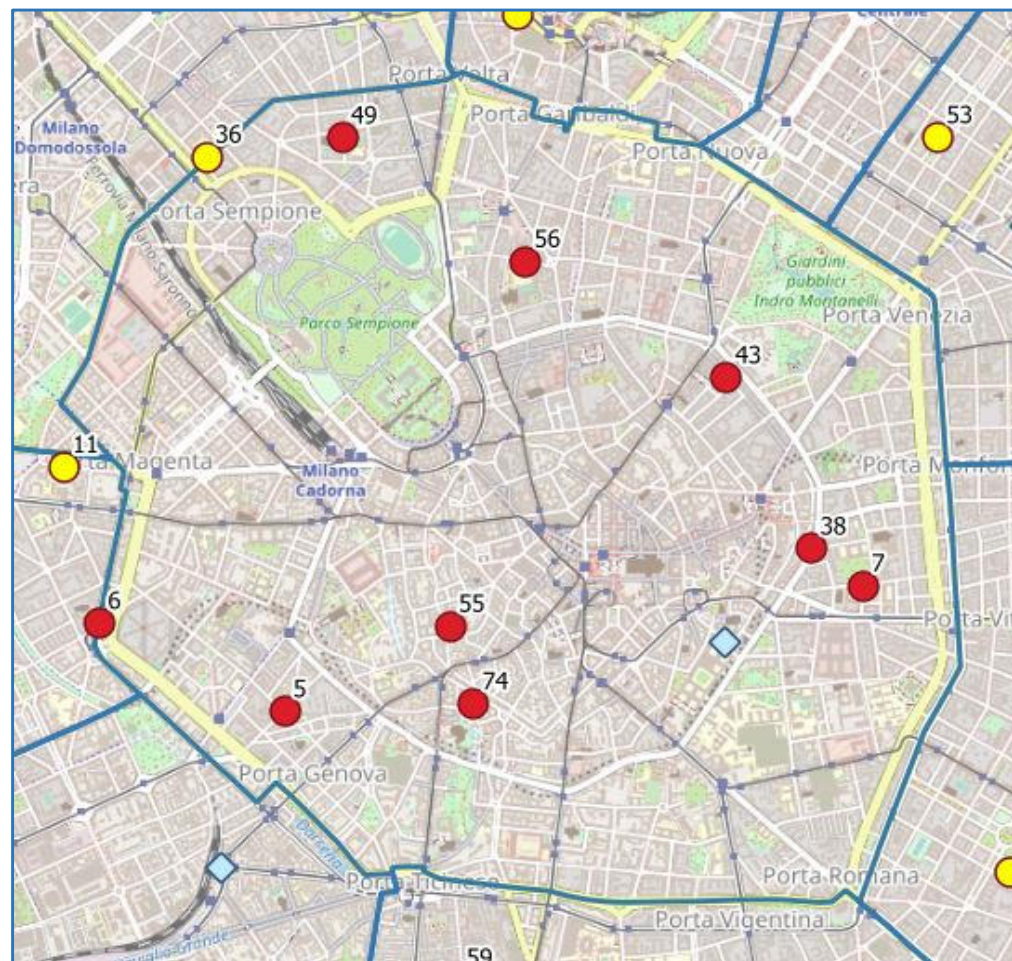

Proposte

Proposte - Distribuzione Territoriale

In azzurro le piazze aperte esistenti

Proposte – Municipio 1

Progr.	Area Interessata	Scuola di Riferimento
5	Incrocio tra Via Ariberto – Via Ausonio	Istituto Comprensivo Cavalieri
6	Area Giochi Piazzale Aquileia	I.I.S. "Nicola Moreschi"
7	via Corridoni - vie Savarè - via Respighi	IOMS, Scuola Infanzia DANDOLO e Liceo LEONARDO
38	Via Visconti di Modrone, all'altezza di Via Passione	Liceo Classico Europeo annesso all'Educandato Statale "Emanuela Setti Carraro Dalla Chiesa"
43	Via della Spiga (proposta 1) Bastioni di Porta Nuova (proposta 2)	I.C. Milano Spiga
49	Via Verga, Via Giusti	I.C. "Giusti d'Assisi"
55	Via Morigi, Piazza Mentana	Istituto Comprensivo "Armando Diaz"
56	Via Palermo	I.C. "Giusti d'Assisi" - Scuola primaria Ciceri/Visconti
74	Via Papa Gregorio XIV, Largo Tommasi Gallarati Scotti	Liceo Artistico di Brera

In azzurro le piazze aperte esistenti

Proposte - Municipio 2

Progr.	Area Interessata	Scuola di Riferimento
2	Via Emanuele Muzio, 5	SCUOLA PRIMARIA MURATORI E MENOTTI PIO "Muzio"
15	Via Leone Fortis	Scuola Infanzia Fortis
16	Via Mosso, Via Prinetti, Via Bono Cairoli, Via Russo, Via Padova; Via Fanfulva da Lodi, Via Leoncavallo, Via Mancinelli.	I.C. Coppelli - I.C. Russo / Pimentel
18	Via Bottelli	Scuola primaria "Rodari"
19	Via Bresciani Turrone, via Bottego	I.C. "G.B. Perasso"
22	Via Spoleto / Via Venini	I.C. "Ciresola" - Scuola primaria e infanzia "Venini"
28	Via Soffredini	Nido e Infanzia di Via Soffredini
30	Via Carnovali	Scuola infanzia di Via Carnovali
57	Via Sant'Erlembardo, Via Cesalpino, Via Stefanardo da Vimercate	I.C. "Pini"
69	Via Battaglia, Via Venini, Via Beroldo, Via Deledda	I.C. "Simona Giorgi" (ex Ciresola) Liceo Classico Carducci
72	Via Venini, Via Marocco	Nido di Via Venini
84	Via San Mamete (tra Via Trasimeno e Adriano)	Scuola Primaria "Perasso" Via San Mamete Nido d'Infanzia "San Mamete" Scuola d'Infanzia "San Mamete"