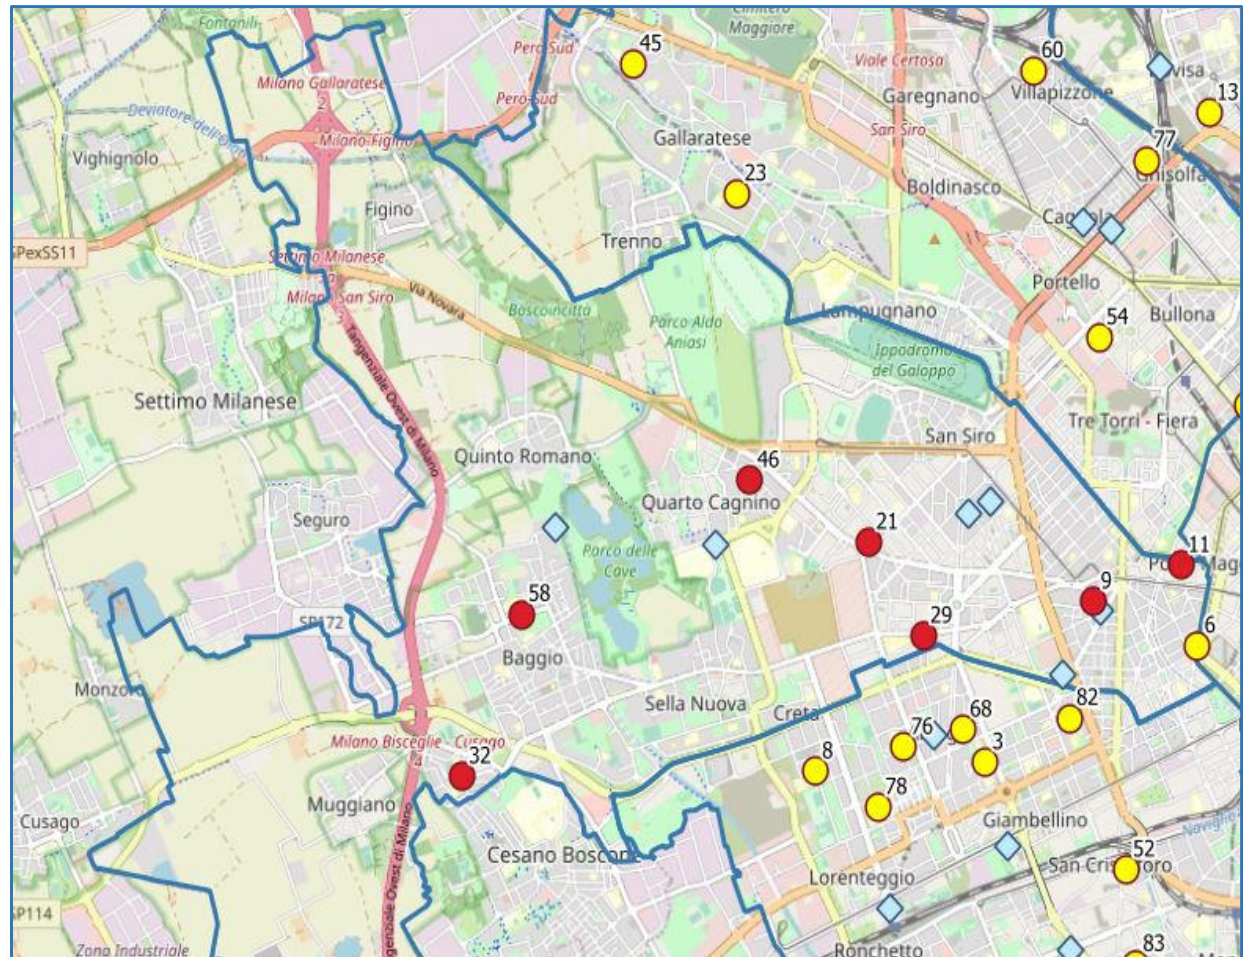

In azzurro le piazze aperte esistenti

Proposte - Municipio 5

Progr.	Area Interessata	Scuola di Riferimento
24	Via Solaroli	I.C. Elsa Morante
47	Via Giambologna	I.C. "Jacopo Barozzi" - Scuola infanzia Giambologna
59	Via Gentilino	I.C. "Thouar-Gonzaga" Scuola primaria di Via Gentilino
62	Via Barrili	Scuola Infanzia di Via Barrili
81	Via dei Fontanili, 3	BDC School

In azzurro le piazze aperte esistenti

Proposte - Municipio 6

Progr.	Area Interessata	Scuola di Riferimento
3	Via Scrosati, 3-4	SCUOLA PRIMARIA 'SCROSATI' E SECONDARIA "CARDARELLI - MASSAUA"
8	Via Ugo Pisa - Via del Cardellino	Scuola primaria "Ugo Pisa"
14	Via De Nicola, 40	I.C. S. Ambrogio (Scuola primaria De Nicola, 40)
48	Via Salerno, Via San Colombano	I.C. "Ilaria Alpi" Plesso Via Salerno Plesso Via Balsamo Crivelli Plesso Via San Colombano
52	Via Brugatelli, Via F. Tosi, Via Pestalozzi	I.C. "Capponi"
68	Via Sally Mayer	Scuola ebraica "Sally Mayer"
76	Via degli Anemoni, Via delle Gardenie	I.C. Narcisi - Scuola Secondaria e Primaria di via Anemoni
78	Via dei Narcisi	I.C. "Narcisi"
82	Viale Zuara	I.C. "Tolstoj" - Scuola primaria e secondaria di primo grado di Via Zuara
83	Via Biella, Via Simone Martini, Via Ferrero	Scuola infanzia e nido "Memmi"

In azzurro le piazze aperte esistenti

Proposte - Municipio 7

Progr.	Area Interessata	Scuola di Riferimento
9	Via Sacco	Scuola primaria Via Sacco
11	Via Rasori	I.C. "Pascoli"
21	Via Paravia, 3	Scuola Infanzia e sezione primavera Paravia, 3
29	Piazza Bettini	I.C. "Cabrini"
32	Vie delle Betulle	NO
46	Via Lamennais, Via Costant, Via Postumia, Via San Giusto	I.C. "Luciano Manara" Scuola d'infanzia Lamennais, Asilo Nido Lamennais, Scuola Primaria Manara, Scuola Secondaria inferiore Benedetto Marcello, Scuola Primaria San Giusto
58	Via Anselmo da Baggio, 54-56	Asilo Nido di Via Anselmo da Baggio, 54