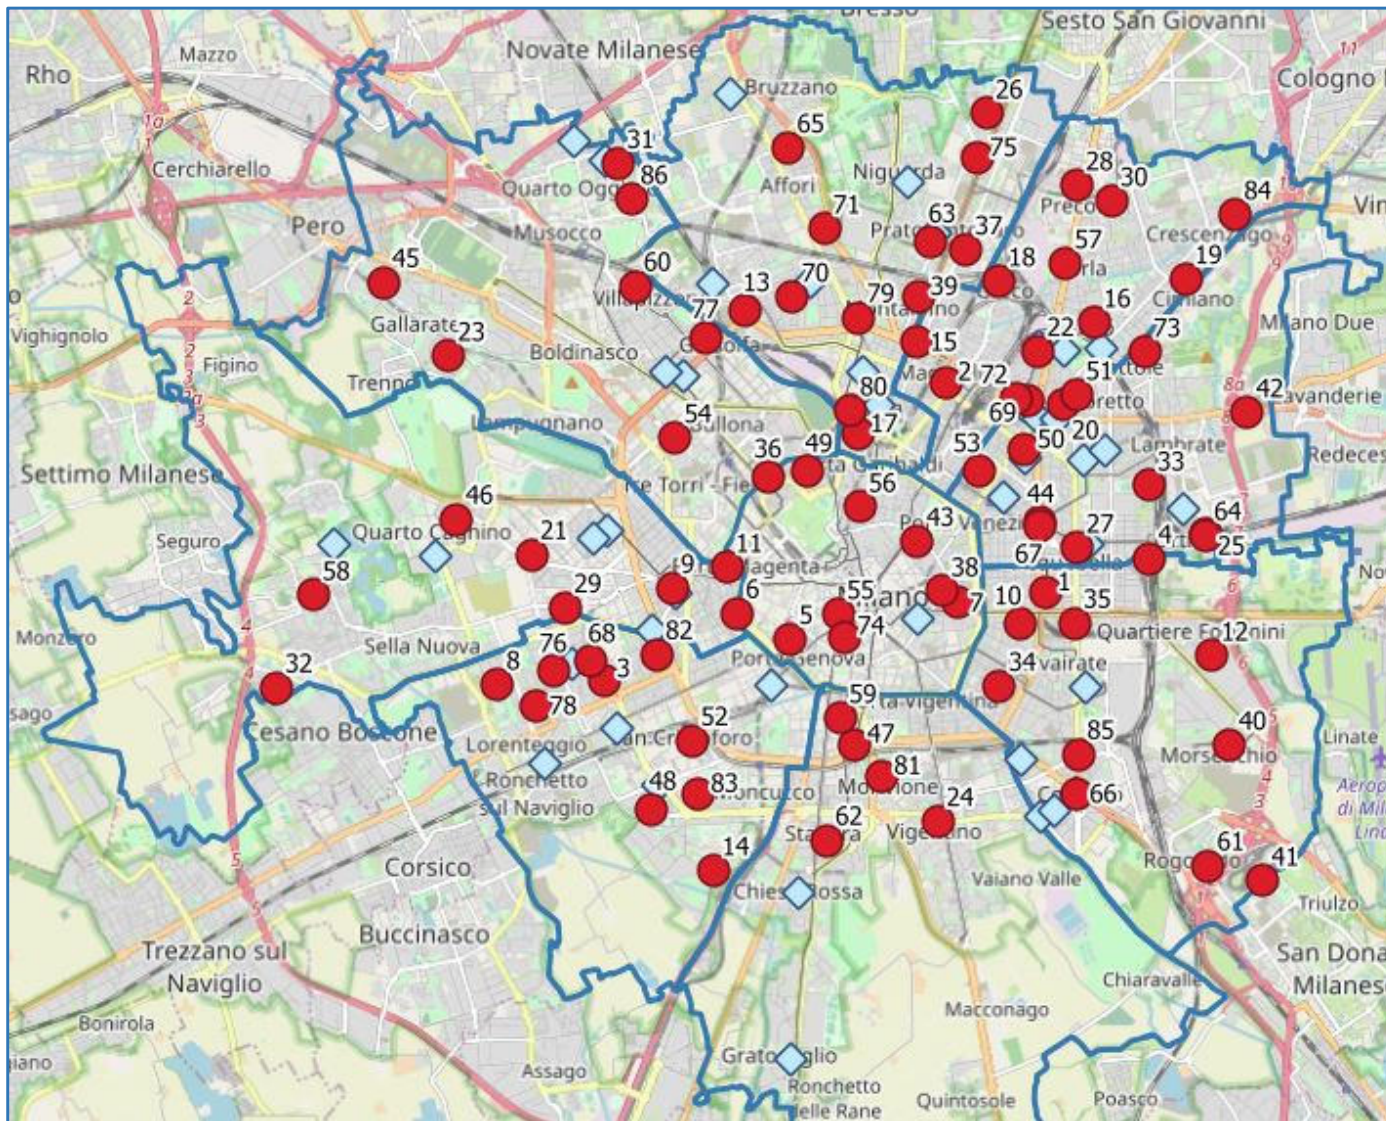

Comune di
Milano

PIAZZE APERTE PER OGNI SCUOLA proposte pervenute

Febbraio 2023

Direzione Specialistica Autorità di Gestione e Monitoraggio Piani

Avviso Pubblico

Il programma Piazze Aperte per ogni scuola utilizza l'approccio **dell'urbanistica tattica** per dare spazi di gioco ai bambini e bambine all'uscita di scuola e fornire spazi d'attesa confortevoli e conviviali ai loro accompagnatori e agli abitanti del quartiere, in continuità con Piazze Aperte in ogni quartiere.

Proposte

Proposte - Distribuzione Territoriale

In azzurro le piazze aperte esistenti

Proposte – Municipio 1

Progr.	Area Interessata	Scuola di Riferimento
5	Incrocio tra Via Ariberto – Via Ausonio	Istituto Comprensivo Cavalieri
6	Area Giochi Piazzale Aquileia	I.I.S. "Nicola Moreschi"
7	via Corridoni - vie Savarè - via Respighi	IOMS, Scuola Infanzia DANDOLO e Liceo LEONARDO
38	Via Visconti di Modrone, all'altezza di Via Passione	Liceo Classico Europeo annesso all'Educandato Statale "Emanuela Setti Carraro Dalla Chiesa"
43	Via della Spiga (proposta 1) Bastioni di Porta Nuova (proposta 2)	I.C. Milano Spiga
49	Via Verga, Via Giusti	I.C. "Giusti d'Assisi"
55	Via Morigi, Piazza Mentana	Istituto Comprensivo "Armando Diaz"
56	Via Palermo	I.C. "Giusti d'Assisi" - Scuola primaria Ciceri/Visconti
74	Via Papa Gregorio XIV, Largo Tommasi Gallarati Scotti	Liceo Artistico di Brera