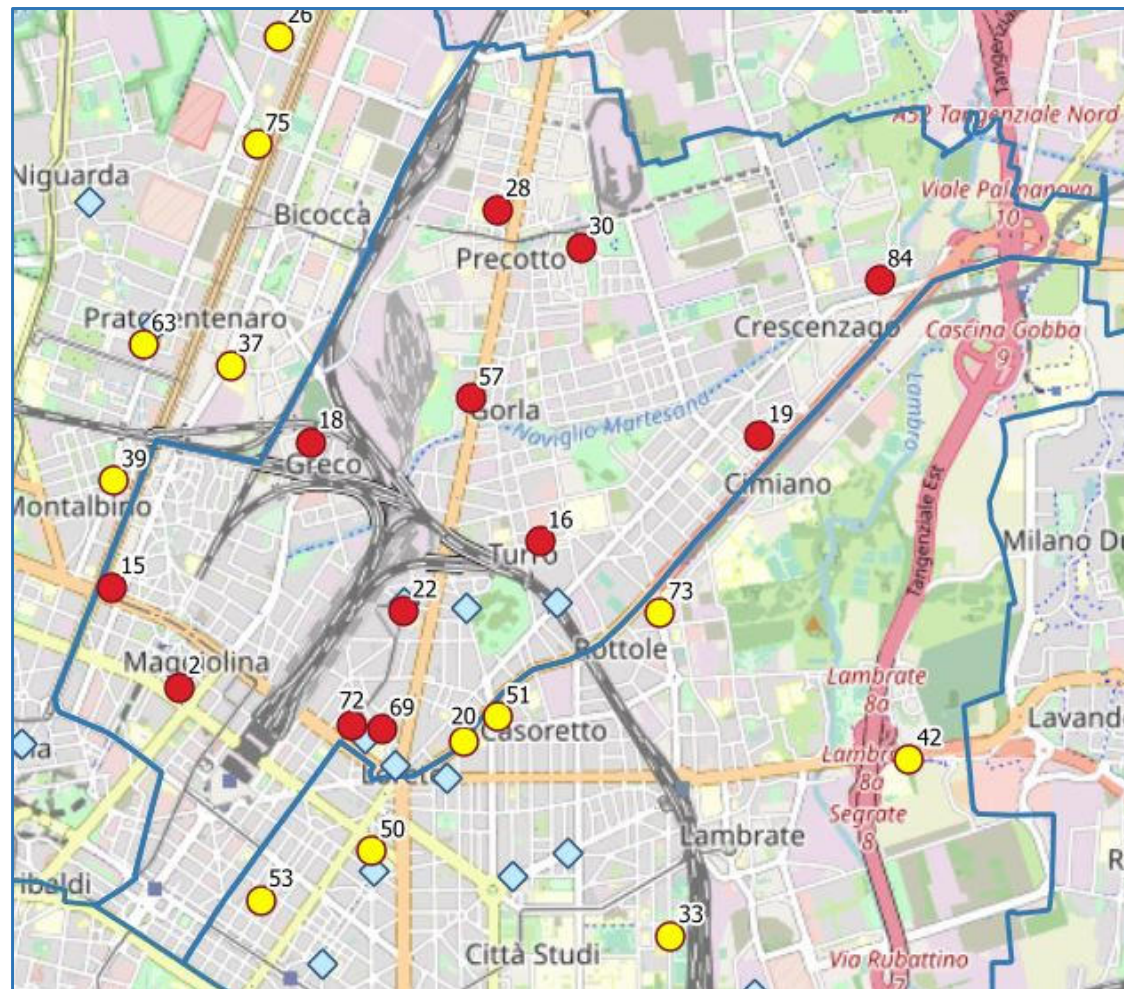

Proposte

Proposte - Distribuzione Territoriale

In azzurro le piazze aperte esistenti

Proposte – Municipio 1

Progr.	Area Interessata	Scuola di Riferimento
5	Incrocio tra Via Ariberto – Via Ausonio	Istituto Comprensivo Cavalieri
6	Area Giochi Piazzale Aquileia	I.I.S. "Nicola Moreschi"
7	via Corridoni - vie Savarè - via Respighi	IOMS, Scuola Infanzia DANDOLO e Liceo LEONARDO
38	Via Visconti di Modrone, all'altezza di Via Passione	Liceo Classico Europeo annesso all'Educandato Statale "Emanuela Setti Carraro Dalla Chiesa"
43	Via della Spiga (proposta 1) Bastioni di Porta Nuova (proposta 2)	I.C. Milano Spiga
49	Via Verga, Via Giusti	I.C. "Giusti d'Assisi"
55	Via Morigi, Piazza Mentana	Istituto Comprensivo "Armando Diaz"
56	Via Palermo	I.C. "Giusti d'Assisi" - Scuola primaria Ciceri/Visconti
74	Via Papa Gregorio XIV, Largo Tommasi Gallarati Scotti	Liceo Artistico di Brera

In azzurro le piazze aperte esistenti

Proposte - Municipio 2

Progr.	Area Interessata	Scuola di Riferimento
2	Via Emanuele Muzio, 5	SCUOLA PRIMARIA MURATORI E MENOTTI PIO "Muzio"
15	Via Leone Fortis	Scuola Infanzia Fortis
16	Via Mosso, Via Prinetti, Via Bono Cairoli, Via Russo, Via Padova; Via Fanfulva da Lodi, Via Leoncavallo, Via Mancinelli.	I.C. Coppelli - I.C. Russo / Pimentel
18	Via Bottelli	Scuola primaria "Rodari"
19	Via Bresciani Turrone, via Bottego	I.C. "G.B. Perasso"
22	Via Spoleto / Via Venini	I.C. "Ciresola" - Scuola primaria e infanzia "Venini"
28	Via Soffredini	Nido e Infanzia di Via Soffredini
30	Via Carnovali	Scuola infanzia di Via Carnovali
57	Via Sant'Erlembardo, Via Cesalpino, Via Stefanardo da Vimercate	I.C. "Pini"
69	Via Battaglia, Via Venini, Via Beroldo, Via Deledda	I.C. "Simona Giorgi" (ex Ciresola) Liceo Classico Carducci
72	Via Venini, Via Marocco	Nido di Via Venini
84	Via San Mamete (tra Via Trasimeno e Adriano)	Scuola Primaria "Perasso" Via San Mamete Nido d'Infanzia "San Mamete" Scuola d'Infanzia "San Mamete"