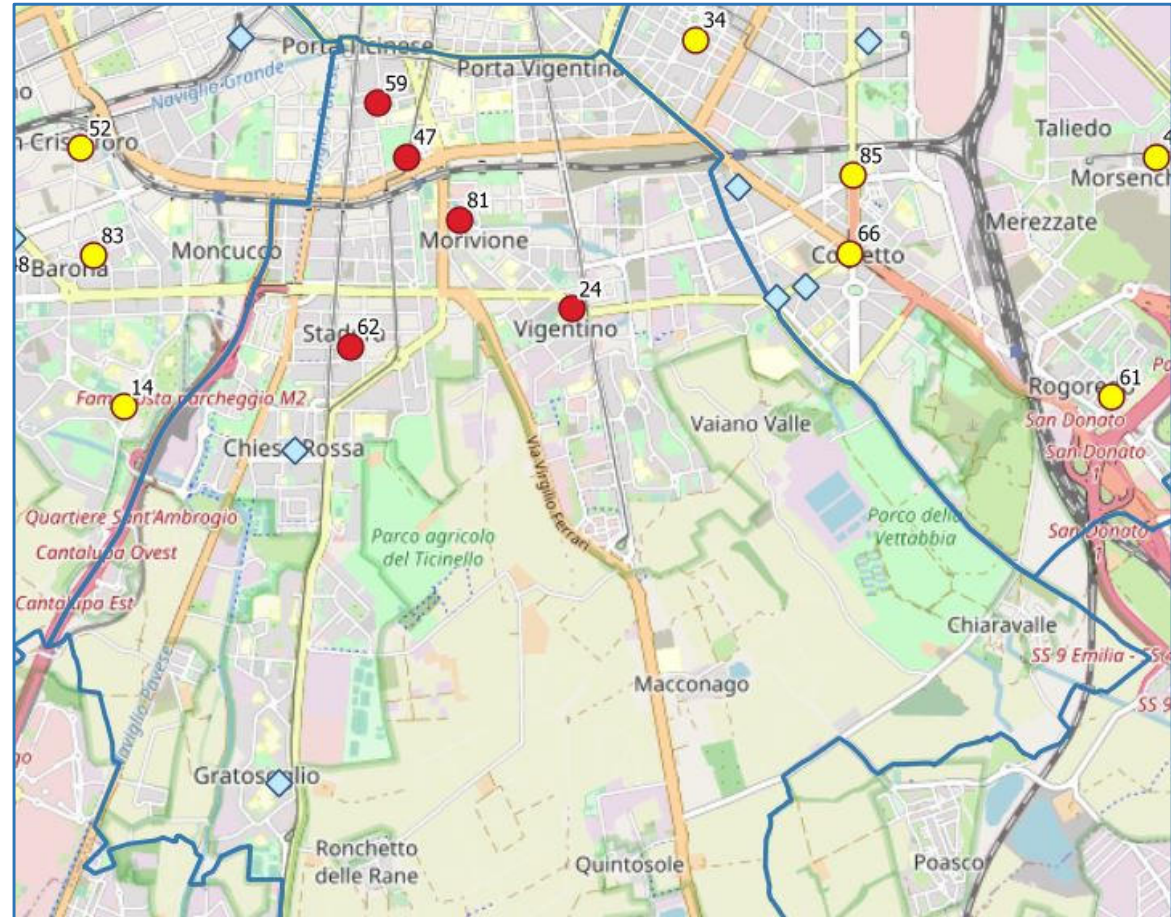

In azzurro le piazze aperte esistenti

Proposte - Municipio 4

Progr.	Area Interessata	Scuola di Riferimento
1	Via Camillo Hajech, 27	Liceo Artistico di Brera
4	Via Giovanni Cova, 5	Scuola Infanzia Cova
10	Via Anfossi, Via Bezzecca, Via Cadore, Via Morosini	I.C. Morosini - Savoia - Manara
12	Via Meleri (plessi 1) Via Mezzofanti, via Devoto (plessi 2)	I.C. De Andreis (plessi Meleri, Mezzofanti e Ascoli)
34	Via Sallustio	Asilo Nido "Sallustio"
35	Viale Mugello, Via Cena	I.C. "Cinque giornate"
40	Viale Ungheria, Largo Gonzaga	I.C. Maria Teresa di Calcutta - Polo Morsenchio
41	M3 - San Donato	Percorso Scuole di San Donato
61	Via Monte Piana	I.C. "Sottocorno" Scuola infanzia di Via M. Popera e Nido Feltrinelli
66	Piazzale Corvetto	NO
85	Piazza Bologna, Viale Puglie	Scuola primaria di Via Puglie

In azzurro le piazze aperte esistenti

Proposte - Municipio 5

Progr.	Area Interessata	Scuola di Riferimento
24	Via Solaroli	I.C. Elsa Morante
47	Via Giambologna	I.C. "Jacopo Barozzi" - Scuola infanzia Giambologna
59	Via Gentilino	I.C. "Thouar-Gonzaga" Scuola primaria di Via Gentilino
62	Via Barrili	Scuola Infanzia di Via Barrili
81	Via dei Fontanili, 3	BDC School