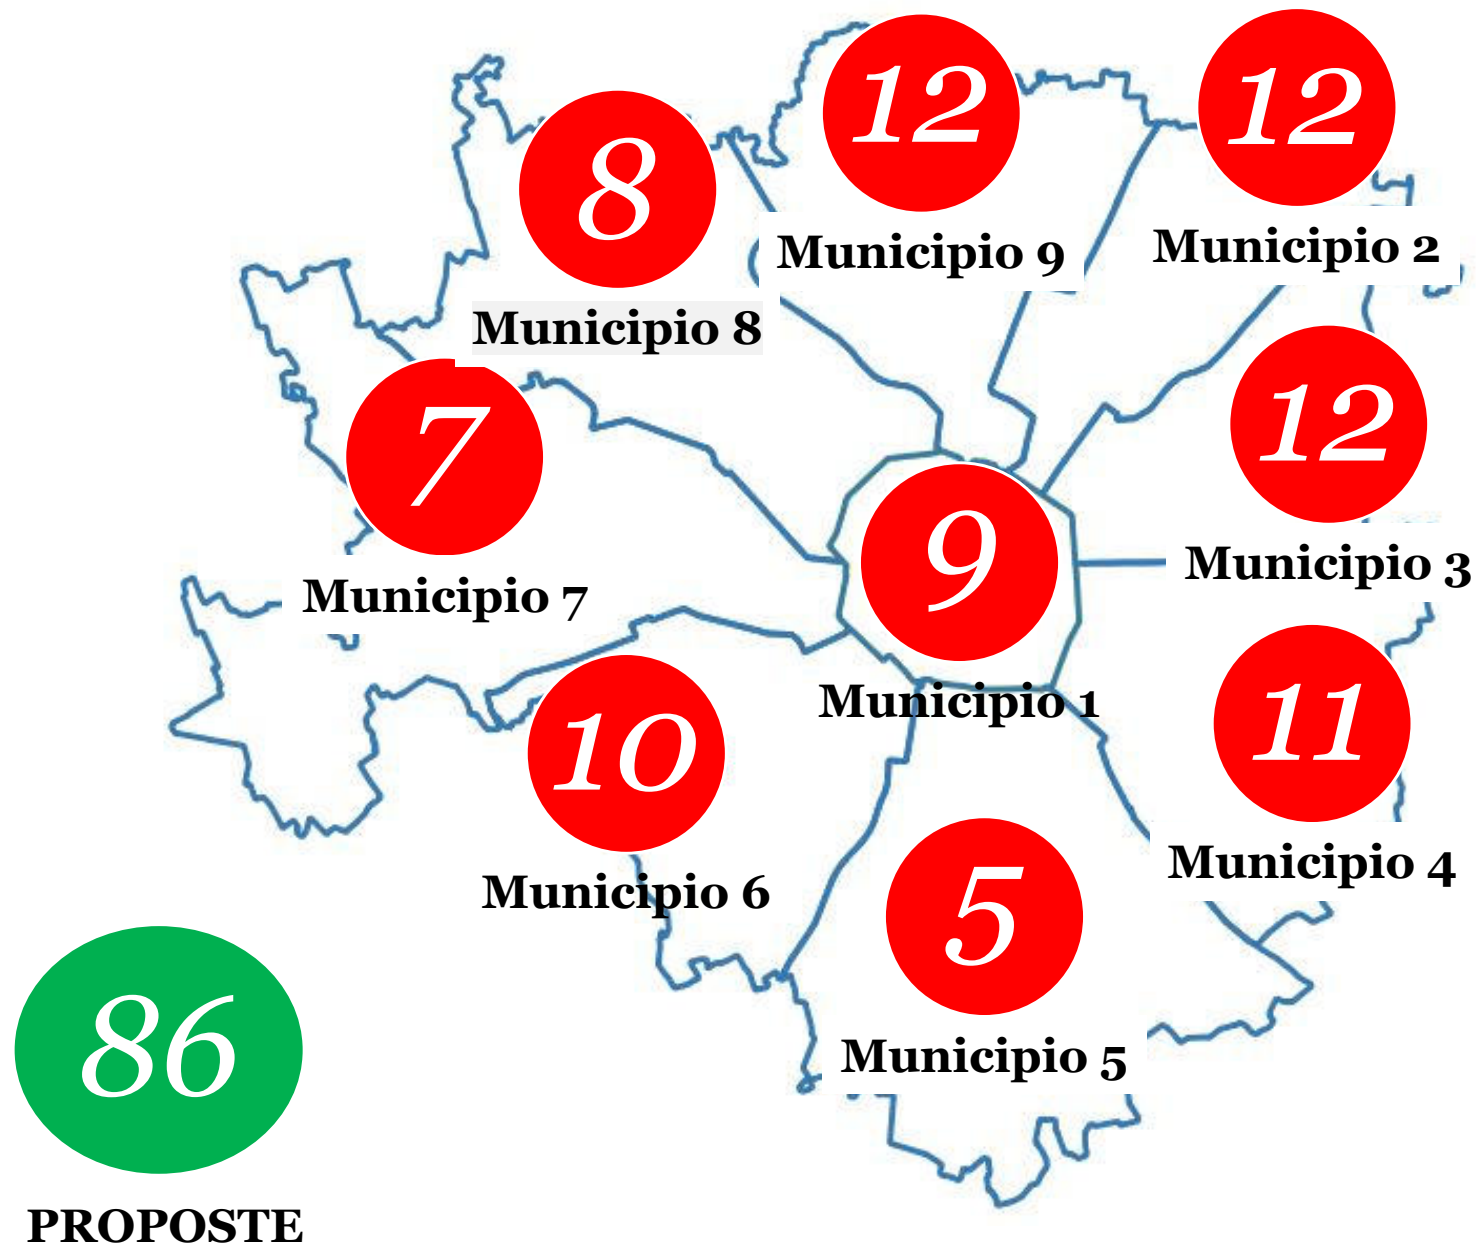

Comune di
Milano

PIAZZE APERTE PER OGNI SCUOLA proposte pervenute

Febbraio 2023

Direzione Specialistica Autorità di Gestione e Monitoraggio Piani

Avviso Pubblico

Il programma Piazze Aperte per ogni scuola utilizza l'approccio **dell'urbanistica tattica** per dare spazi di gioco ai bambini e bambine all'uscita di scuola e fornire spazi d'attesa confortevoli e conviviali ai loro accompagnatori e agli abitanti del quartiere, in continuità con Piazze Aperte in ogni quartiere.

Caratteristiche della proposta:

- a) Individuazione dell'area: ***di prossimità ad istituti scolastici***
 - b) identificare gli **obiettivi** della proposta di intervento
 - c) riportare eventuali **criticità** da risolvere
 - d) descrivere usi/elementi/ingressi da valorizzare
 - e) evidenziare le **opportunità** future legate all'evoluzione degli spazi
- tenendo in considerazione tutte le tipologie di utenza della piazza o della strada

Proposte

Proposte - Distribuzione Territoriale

In azzurro le piazze aperte esistenti

Proposte – Municipio 1

Progr.	Area Interessata	Scuola di Riferimento
5	Incrocio tra Via Ariberto – Via Ausonio	Istituto Comprensivo Cavalieri
6	Area Giochi Piazzale Aquileia	I.I.S. "Nicola Moreschi"
7	via Corridoni - vie Savarè - via Respighi	IOMS, Scuola Infanzia DANDOLO e Liceo LEONARDO
38	Via Visconti di Modrone, all'altezza di Via Passione	Liceo Classico Europeo annesso all'Educandato Statale "Emanuela Setti Carraro Dalla Chiesa"
43	Via della Spiga (proposta 1) Bastioni di Porta Nuova (proposta 2)	I.C. Milano Spiga
49	Via Verga, Via Giusti	I.C. "Giusti d'Assisi"
55	Via Morigi, Piazza Mentana	Istituto Comprensivo "Armando Diaz"
56	Via Palermo	I.C. "Giusti d'Assisi" - Scuola primaria Ciceri/Visconti
74	Via Papa Gregorio XIV, Largo Tommasi Gallarati Scotti	Liceo Artistico di Brera