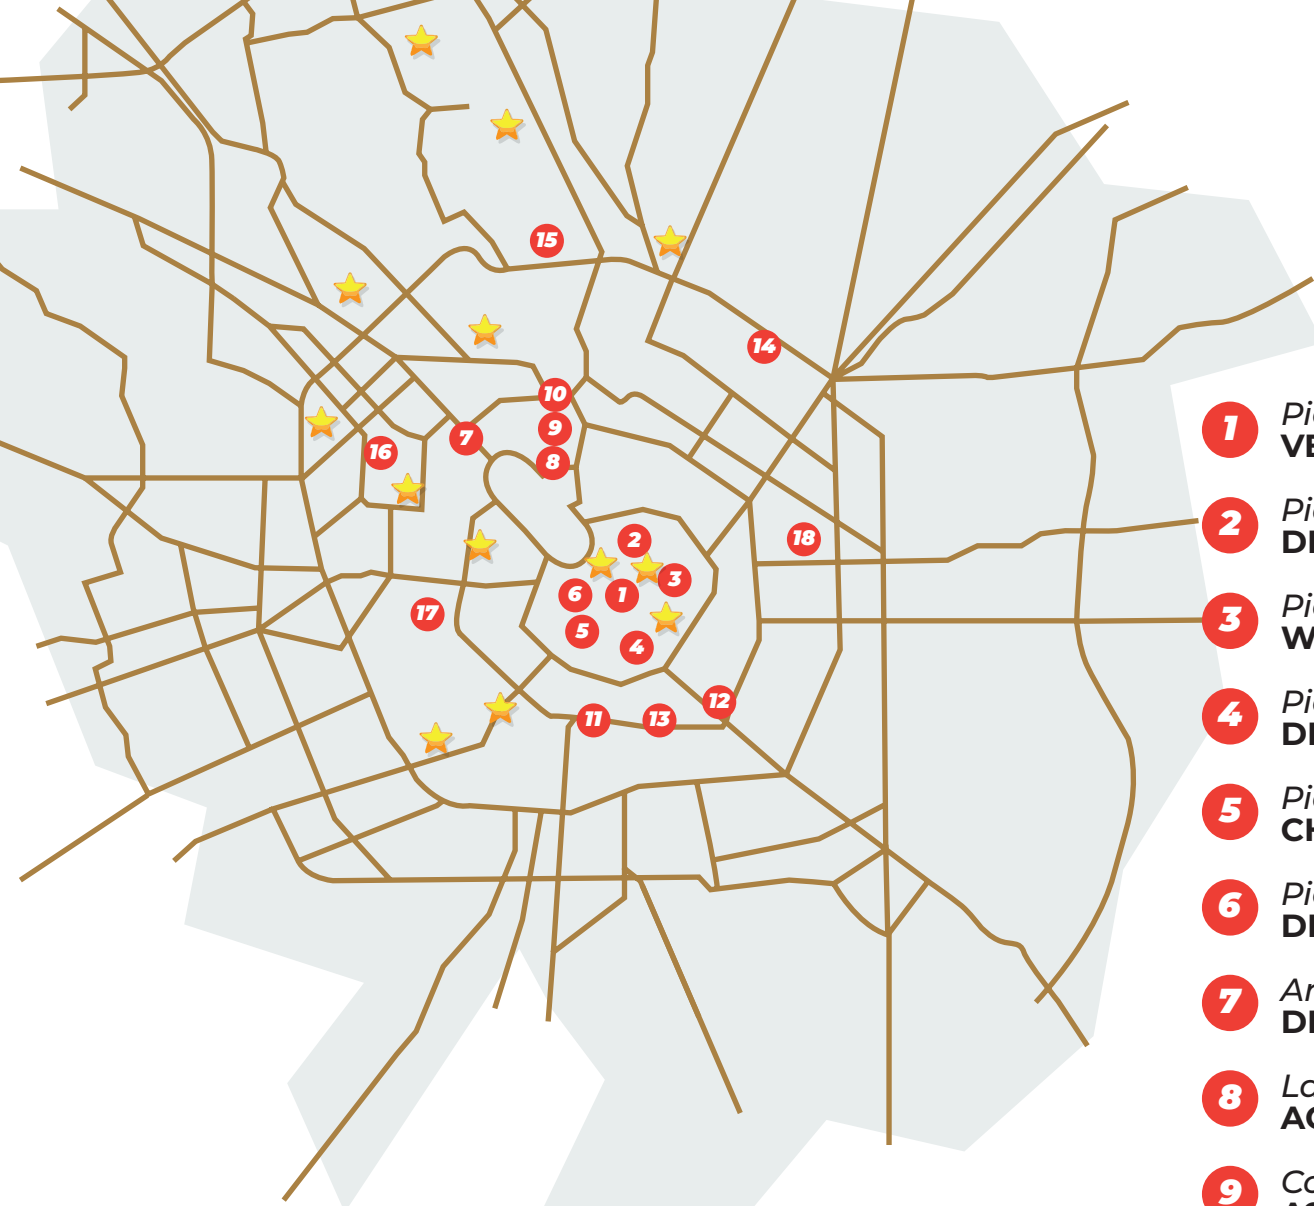

il NATALE degli ALBERI

- | | |
|--|--|
| 1 Piazza del Duomo
VERALAB | 10 Piazza XXV Aprile
SUBARU |
| 2 Piazza della Scala
DIOR | 11 Piazza XXIV Maggio
PLENITUDE - BÈ CHARGE |
| 3 Piazza San Carlo
WOPTA | 12 Via Muratori (angolo via Vasari)
DILS |
| 4 Piazza Diaz
DILS | 13 Piazza Olivetti
DILS |
| 5 Piazza Cordusio
CHANEL | 14 Piazza Duca D'Aosta
CALABRIA STRAORDINARIA |
| 6 Piazzale Cadorna
DILS | 15 Piazzale Carlo Archinto
DILS |
| 7 Arco della Pace
DILS | 16 Piazza Tre Torri
CITYLIFE SHOPPING DISTRICT
DISNEY PER MAKE-A-WISH |
| 8 Largo La Foppa
ACQUA DI PARMA | 17 Via Tolstoi (angolo via Savona)
DILS |
| 9 Corso Garibaldi
A2A | 18 Via Console Flaminio 11
DILS |

Le LUMINARIE ★

DIOR: via Manzoni, via Santa Margherita, via Santa Rita da Cascia

WOPTA: Via Rapisardi, via Fontanelli

CITYLIFE SHOPPING DISTRICT/DISNEY PER MAKE-A-WISH:

Galleria Ferrieri, via Albani

NEXI: via P. della Francesca, via Poliziano, via M. da Panicale, via M. da Besozzo

VERALAB: via Guido D'Arezzo, via Saverio Griffini